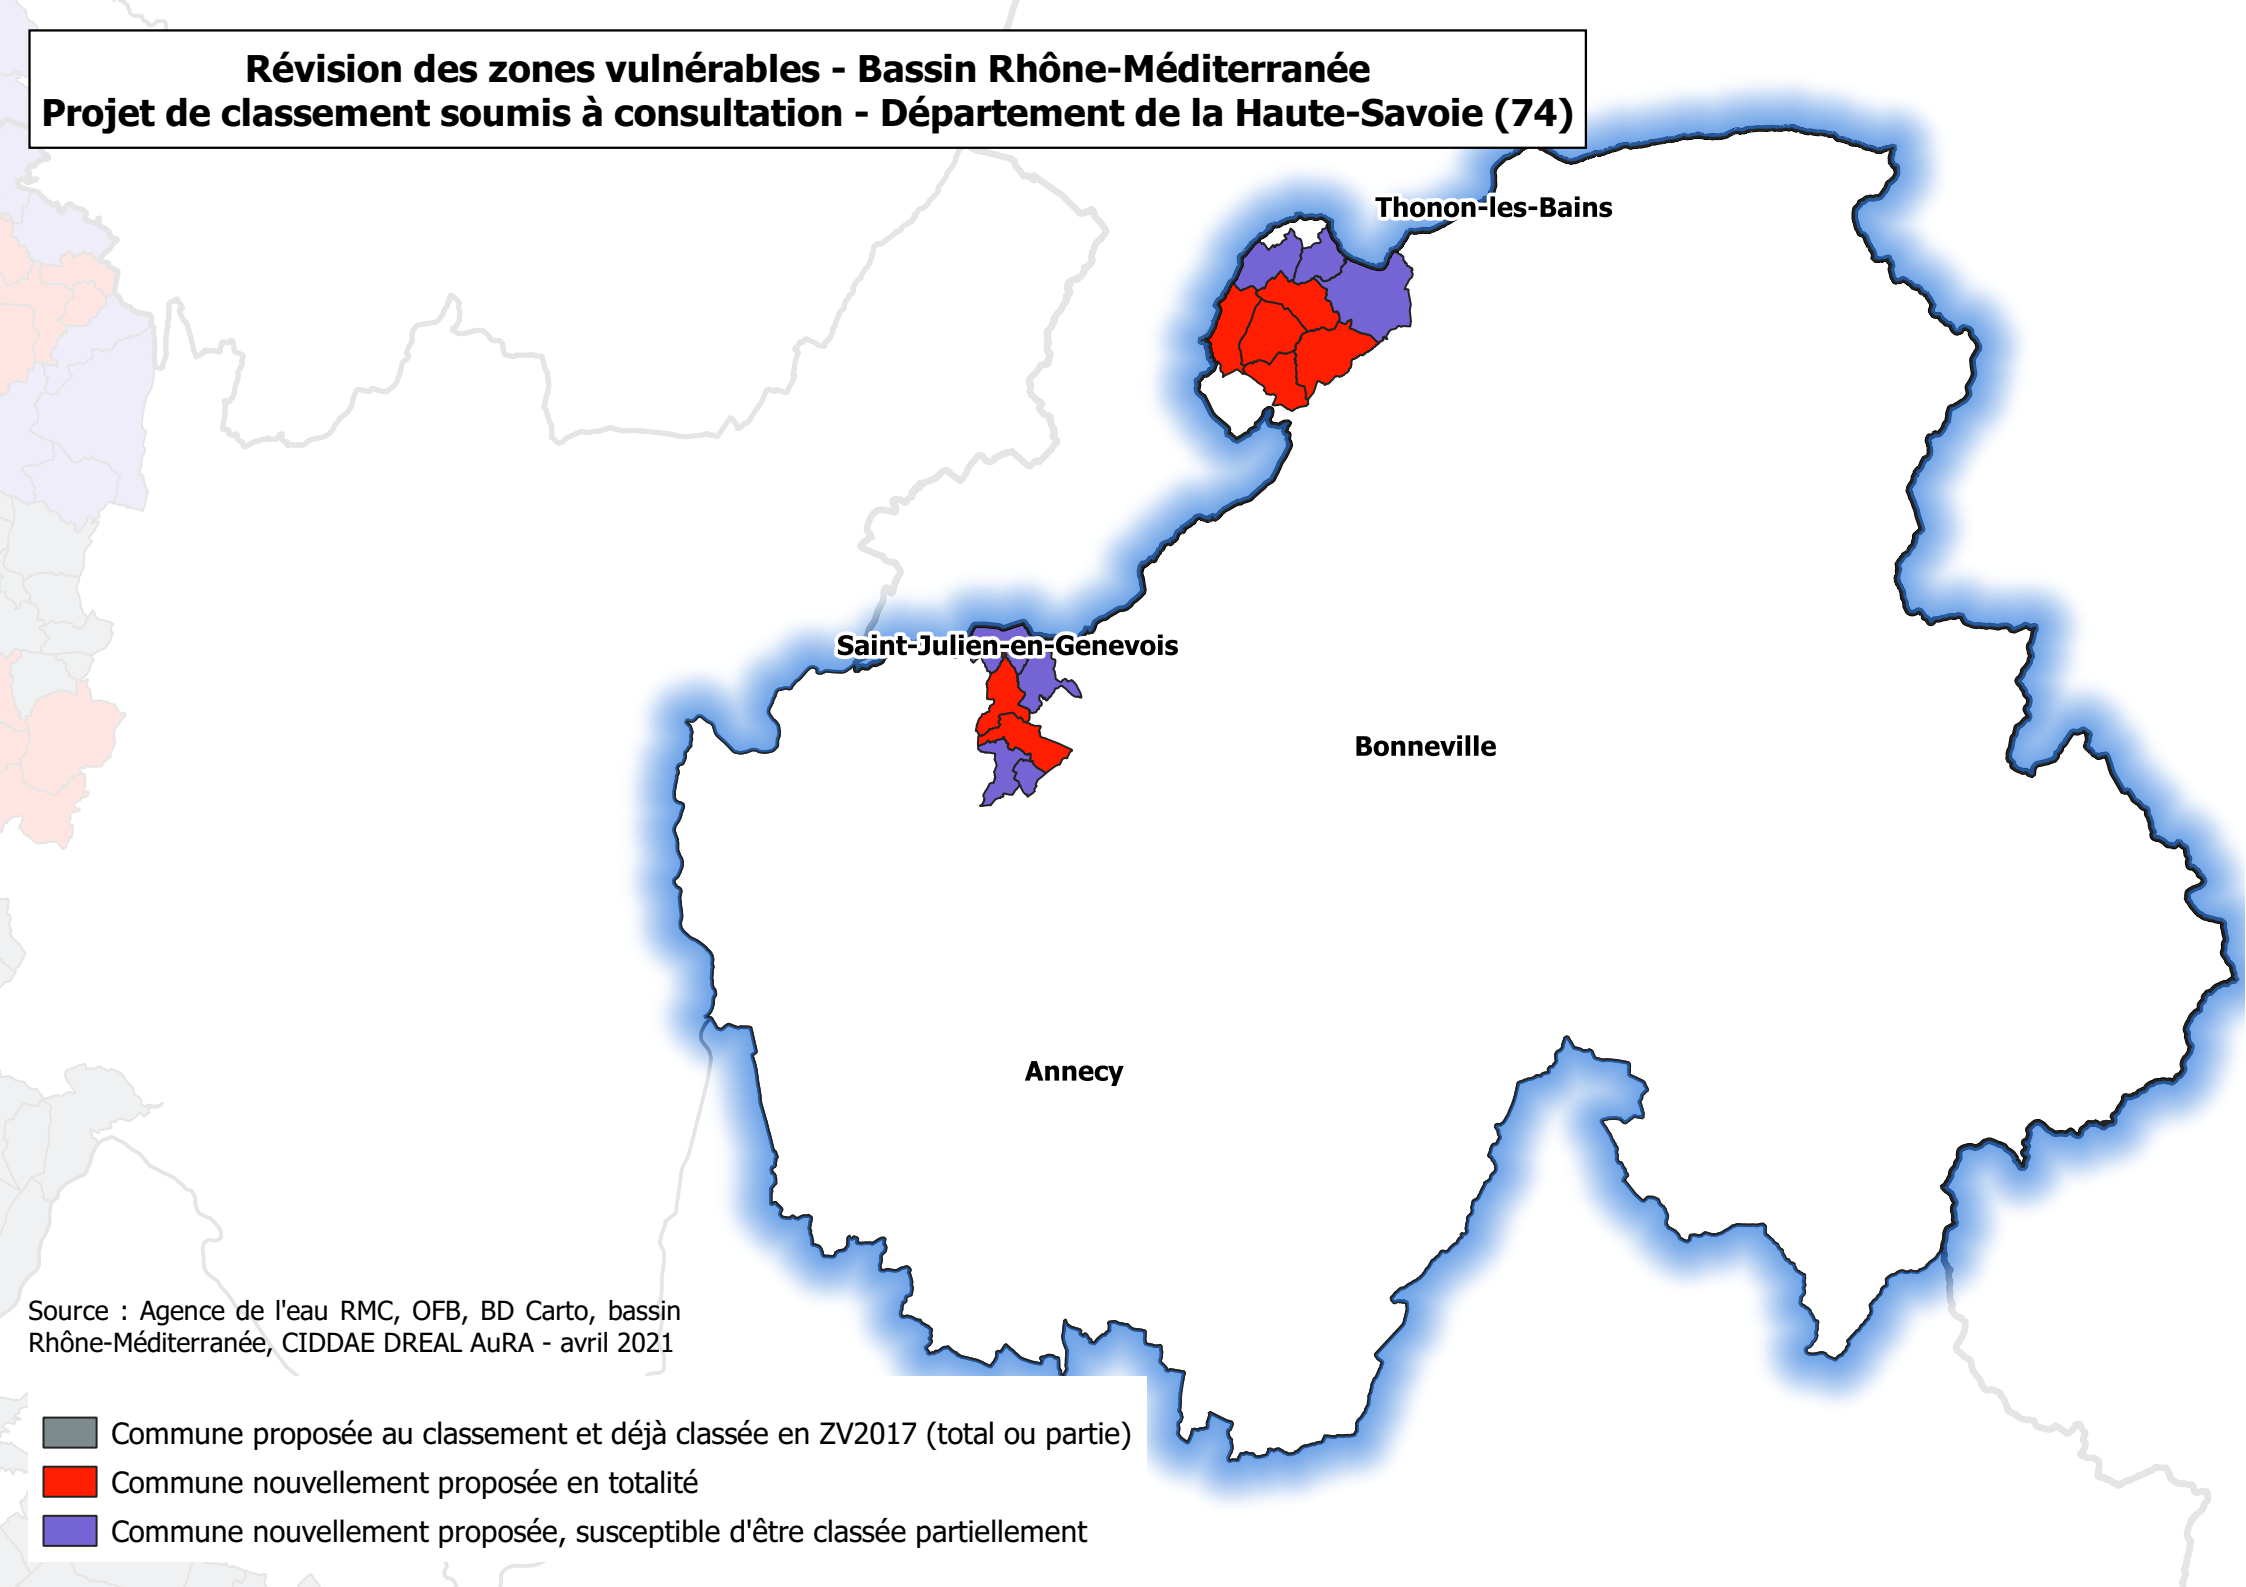

Révision des zones vulnérables - Bassin Rhône-Méditerranée
Projet de classement soumis à consultation - Département de la Haute-Savoie (74)

Source : Agence de l'eau RMC, OFB, BD Carto, bassin Rhône-Méditerranée, CIDDAE DREAL AuRA - avril 2021

-  Commune proposée au classement et déjà classée en ZV2017 (total ou partie)
-  Commune nouvellement proposée en totalité
-  Commune nouvellement proposée, susceptible d'être classée partiellement